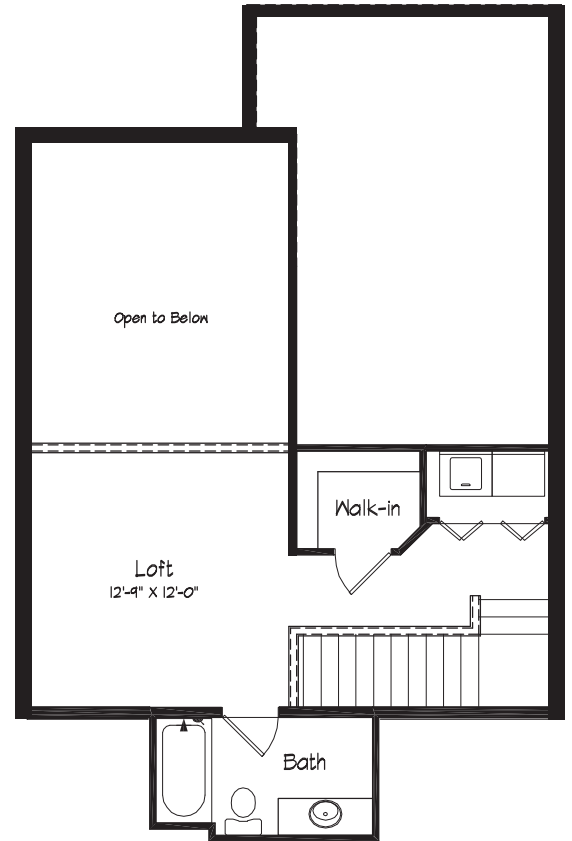

Lower Level

Loft Level

Unit Style G-1

1,217 s.f.

One Bedroom + Loft + Den

#309